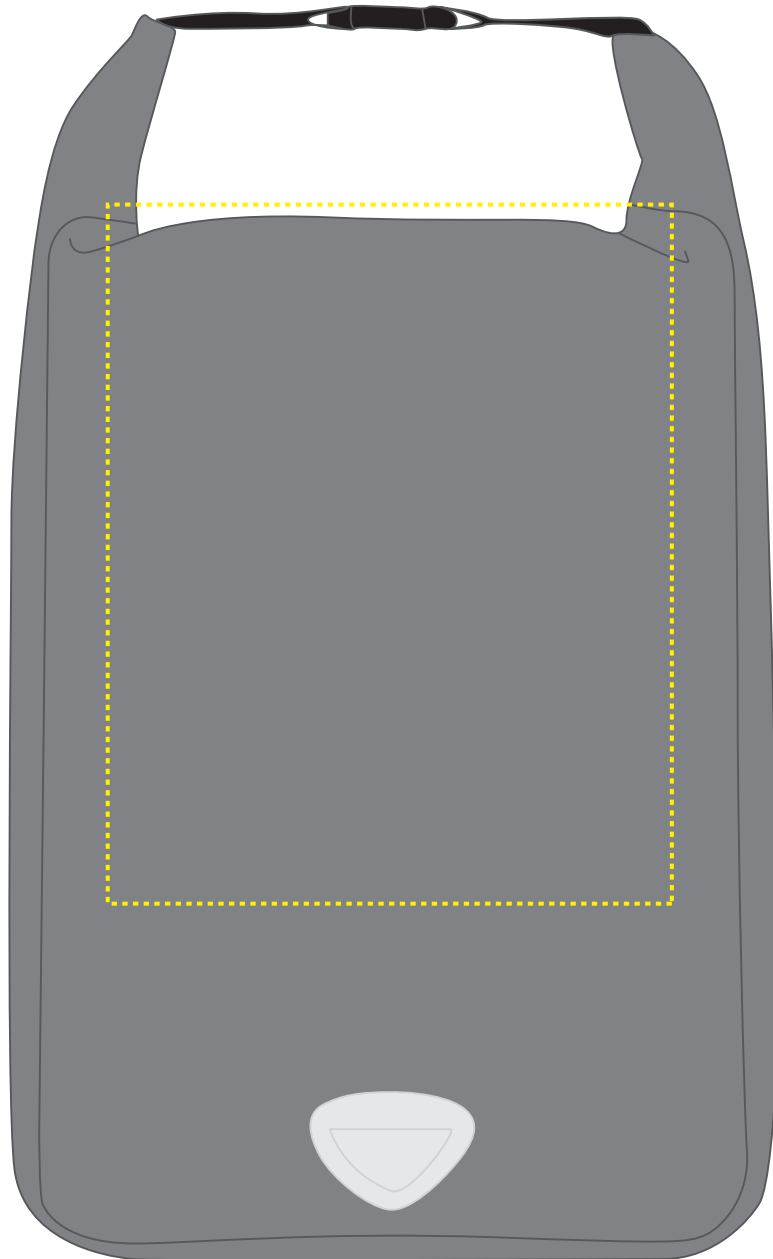

1818011 Fahrradtasche / bike bag CYCLE

Fläche für Ihr Logo
area for your Logo

(B 21 cm x H 26 cm)
(W 21 cm x H 26 cm)

Taschenmaß (BxHxT) / size of the bag (WxHxD):

B 29 x H 36/60 x T 14

Achtung!

Die Werbeflächen können variieren. In Ausnahmefällen sind auch größere Flächen möglich. Bitte sprechen Sie uns an!

further information for graphic designer:

fonts and graphics as vectors
minimum coat thickness: 1,0 mm
black, white, gold and silver:
minimum line width from screen printing