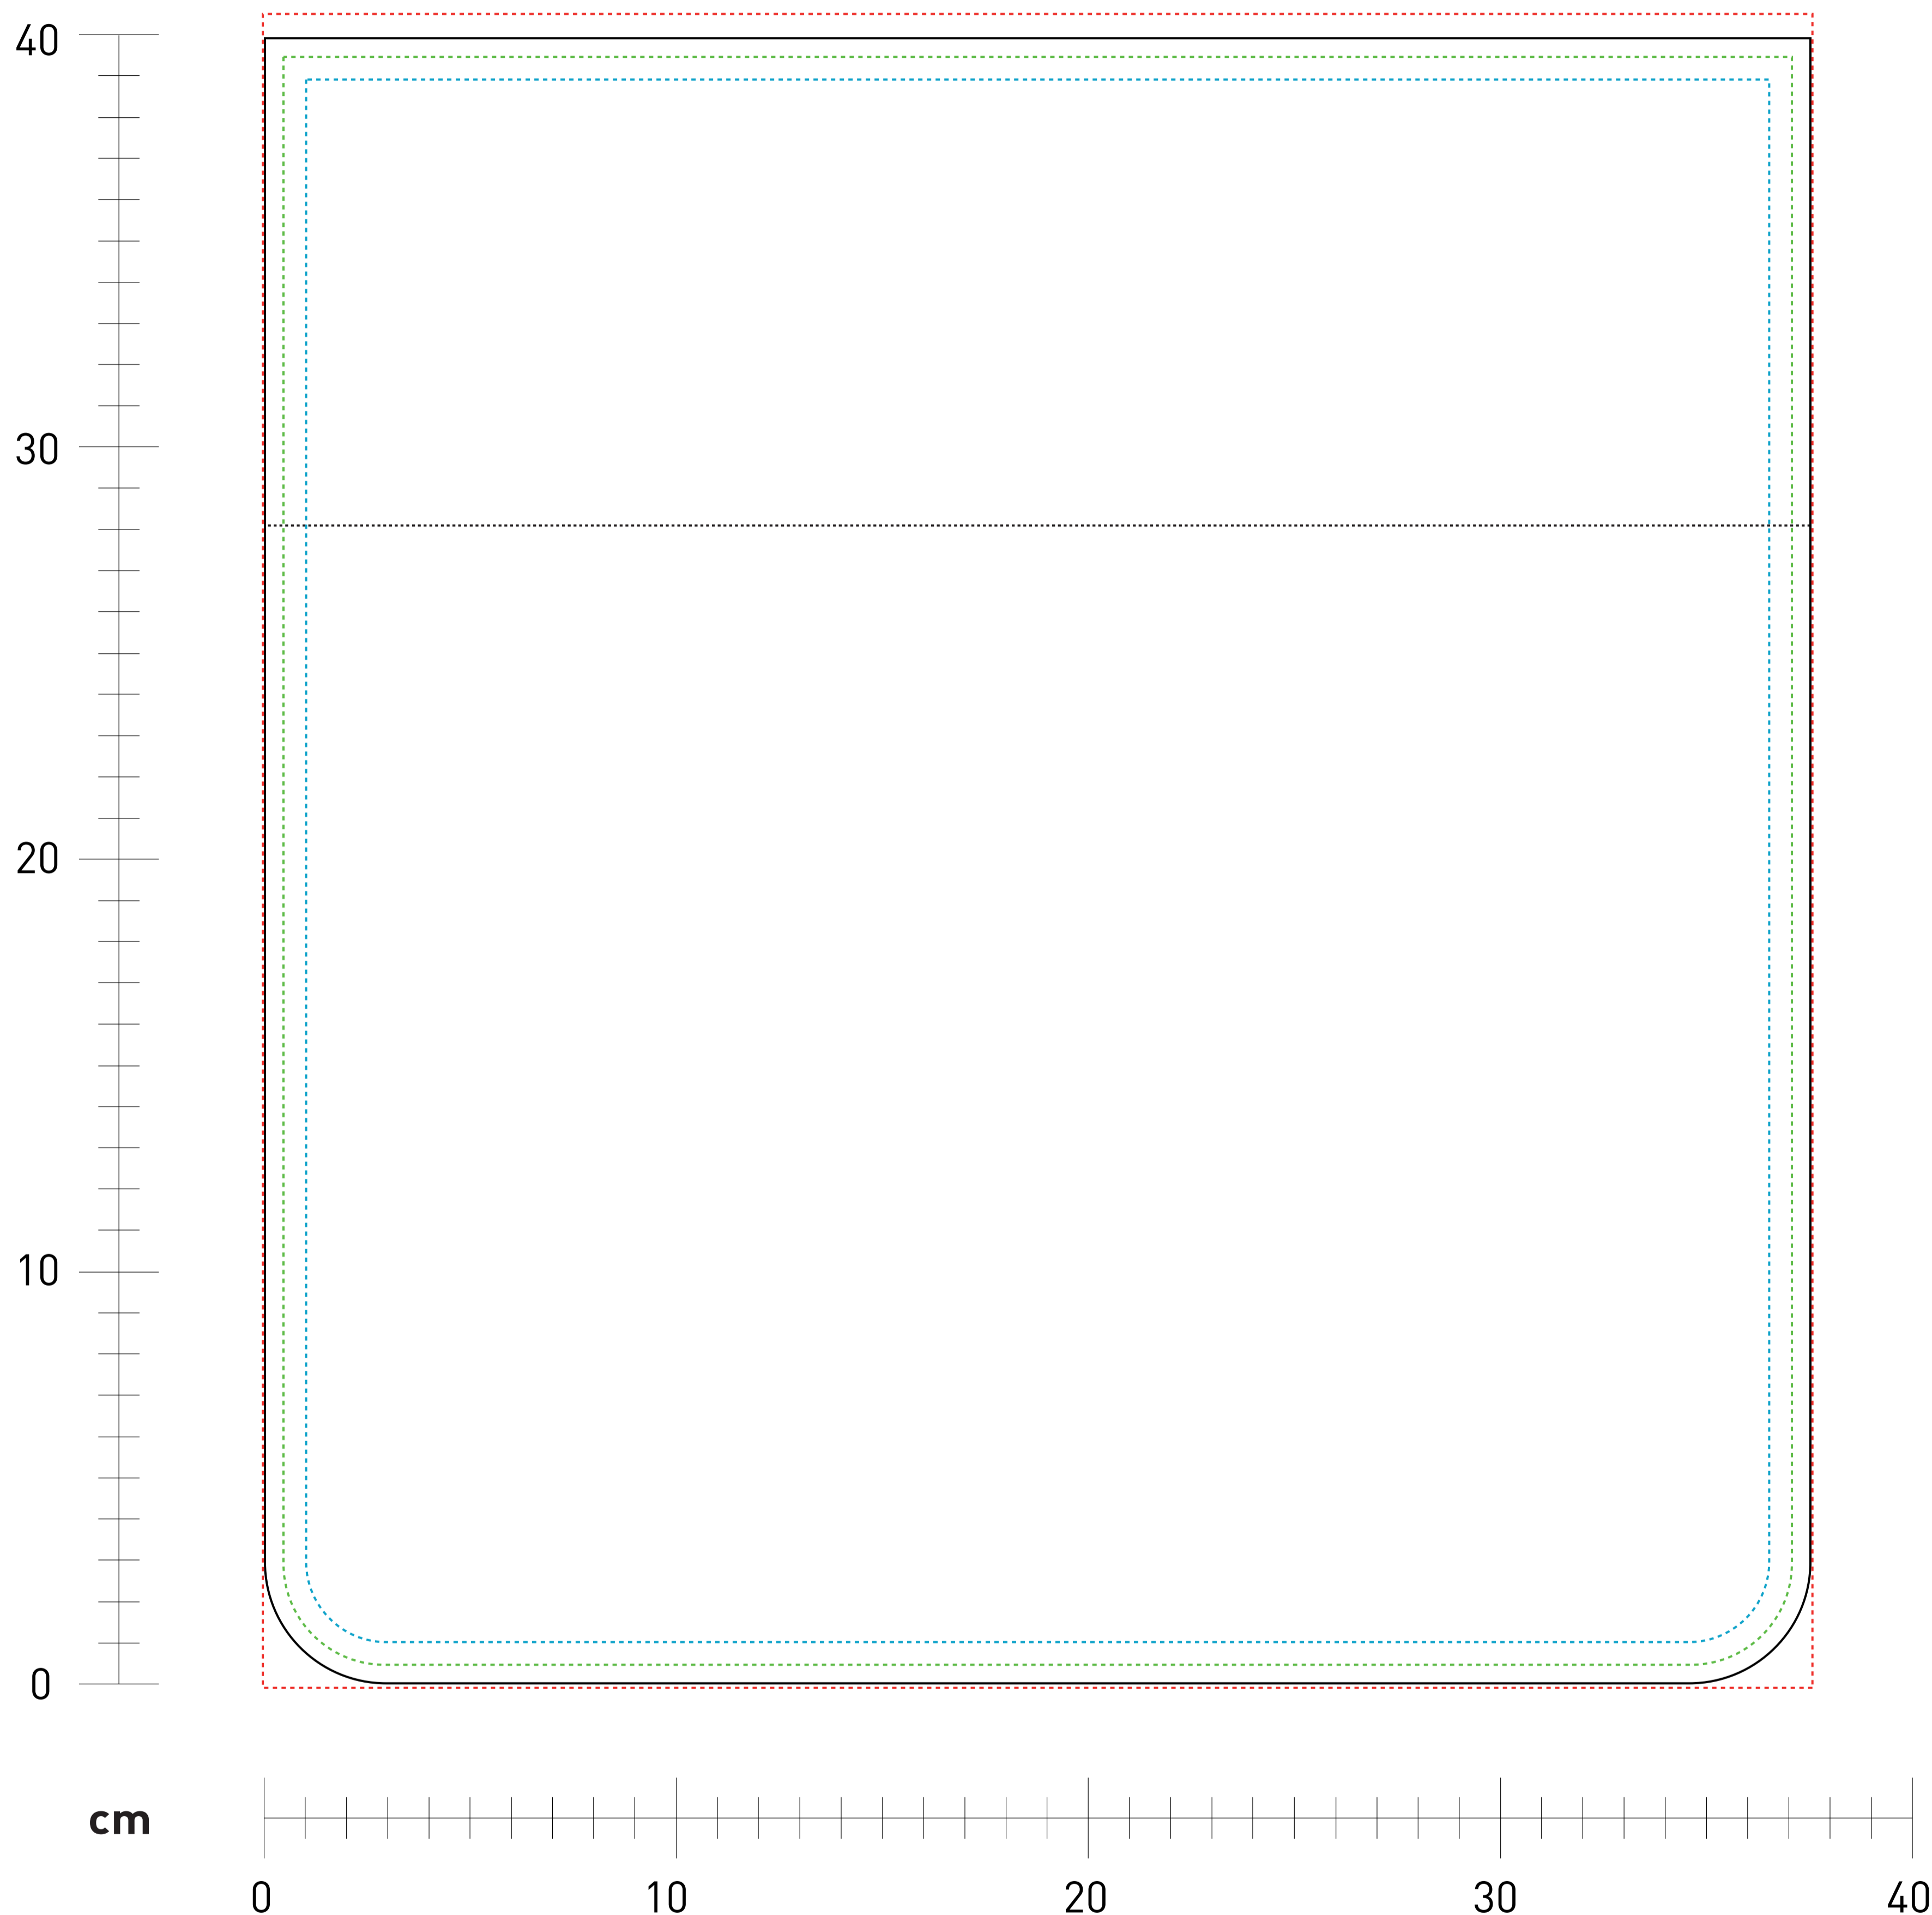

HALFAR

1101401 LorryBag® Original 1 Überschlag

Maßstab 1:1

Maßangaben (BxH):

—	Zuschnittmaß	37,5 x 39,9 cm
- - - - -	Druckmaß Digitaldruck	37,6 x 40,6 cm
- · - · -	Druckmaß Siebdruck	36,5 x 38,9 cm
- · - · - · - · -	Sichtmaß	35,5 x 37,9 cm
- · - · - · - · - · - · - · -	frontaler Sichtbereich	28 cm

Wichtiger Hinweis!

Digitaldruck nur in CMYK Euroskala, PANTONE-Farben können nur annähernd erreicht werden, Schriften bitte in Pfade umwandeln, für ein sattes schwarz die Werte C86 M85 Y79 K100 verwenden.