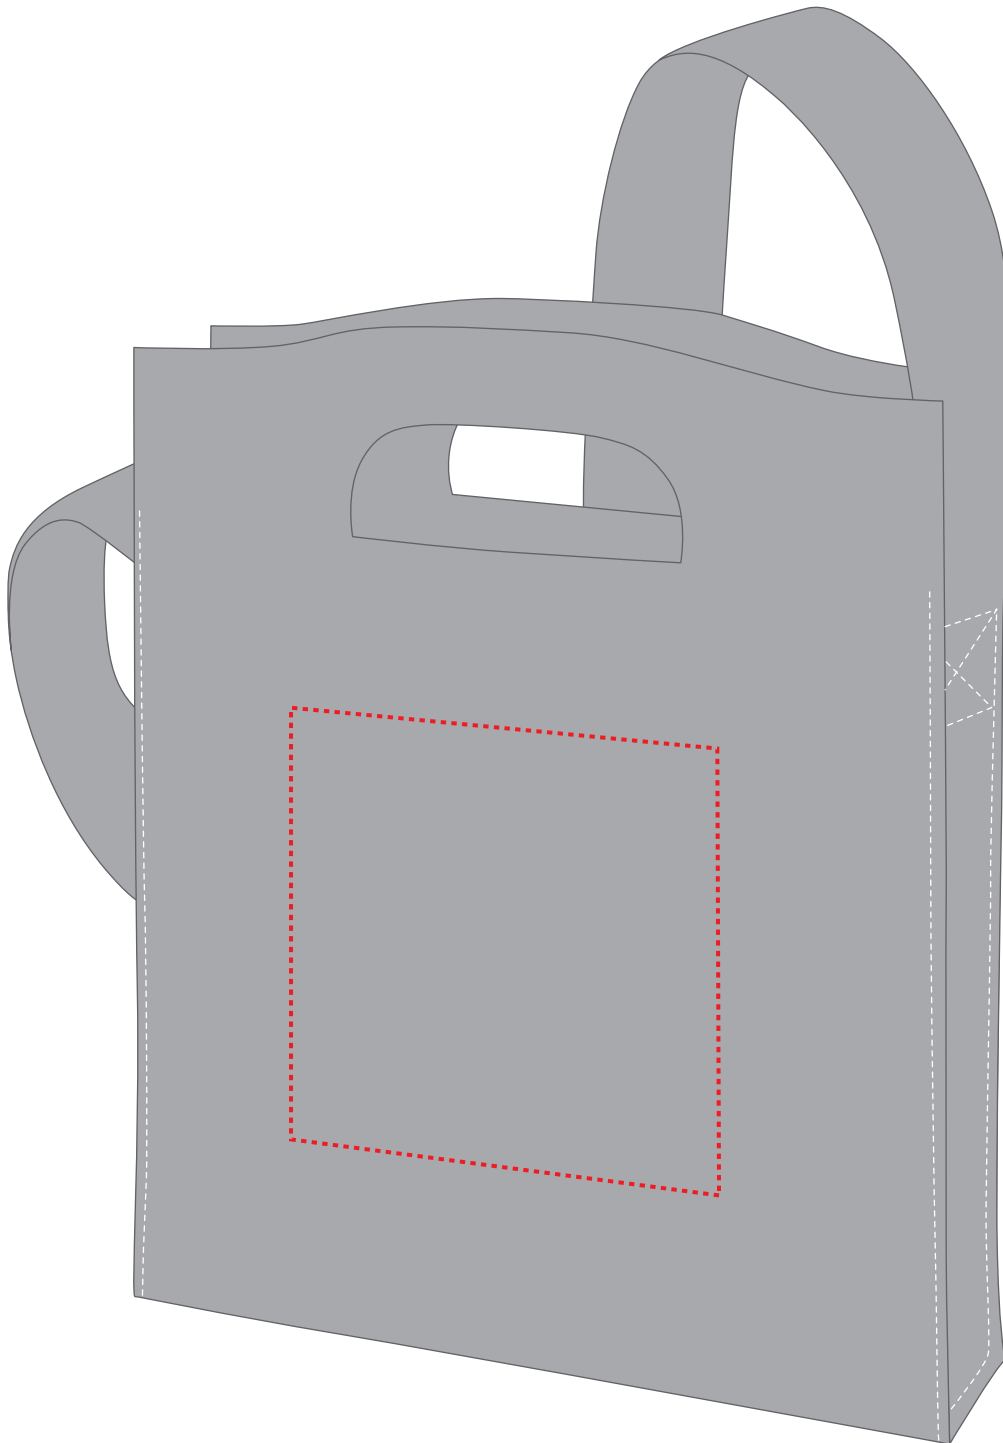

# 1807536 Shopper ModernClassic

Fläche für Ihr Sticklogo (B 16 cm x H 16 cm)  
area for your embroidery (W 16 cm x H 16 cm)

## Taschenmaß (BxHxT) / size of the bag (WxHxD):

30 cm x 36 cm x 7 cm