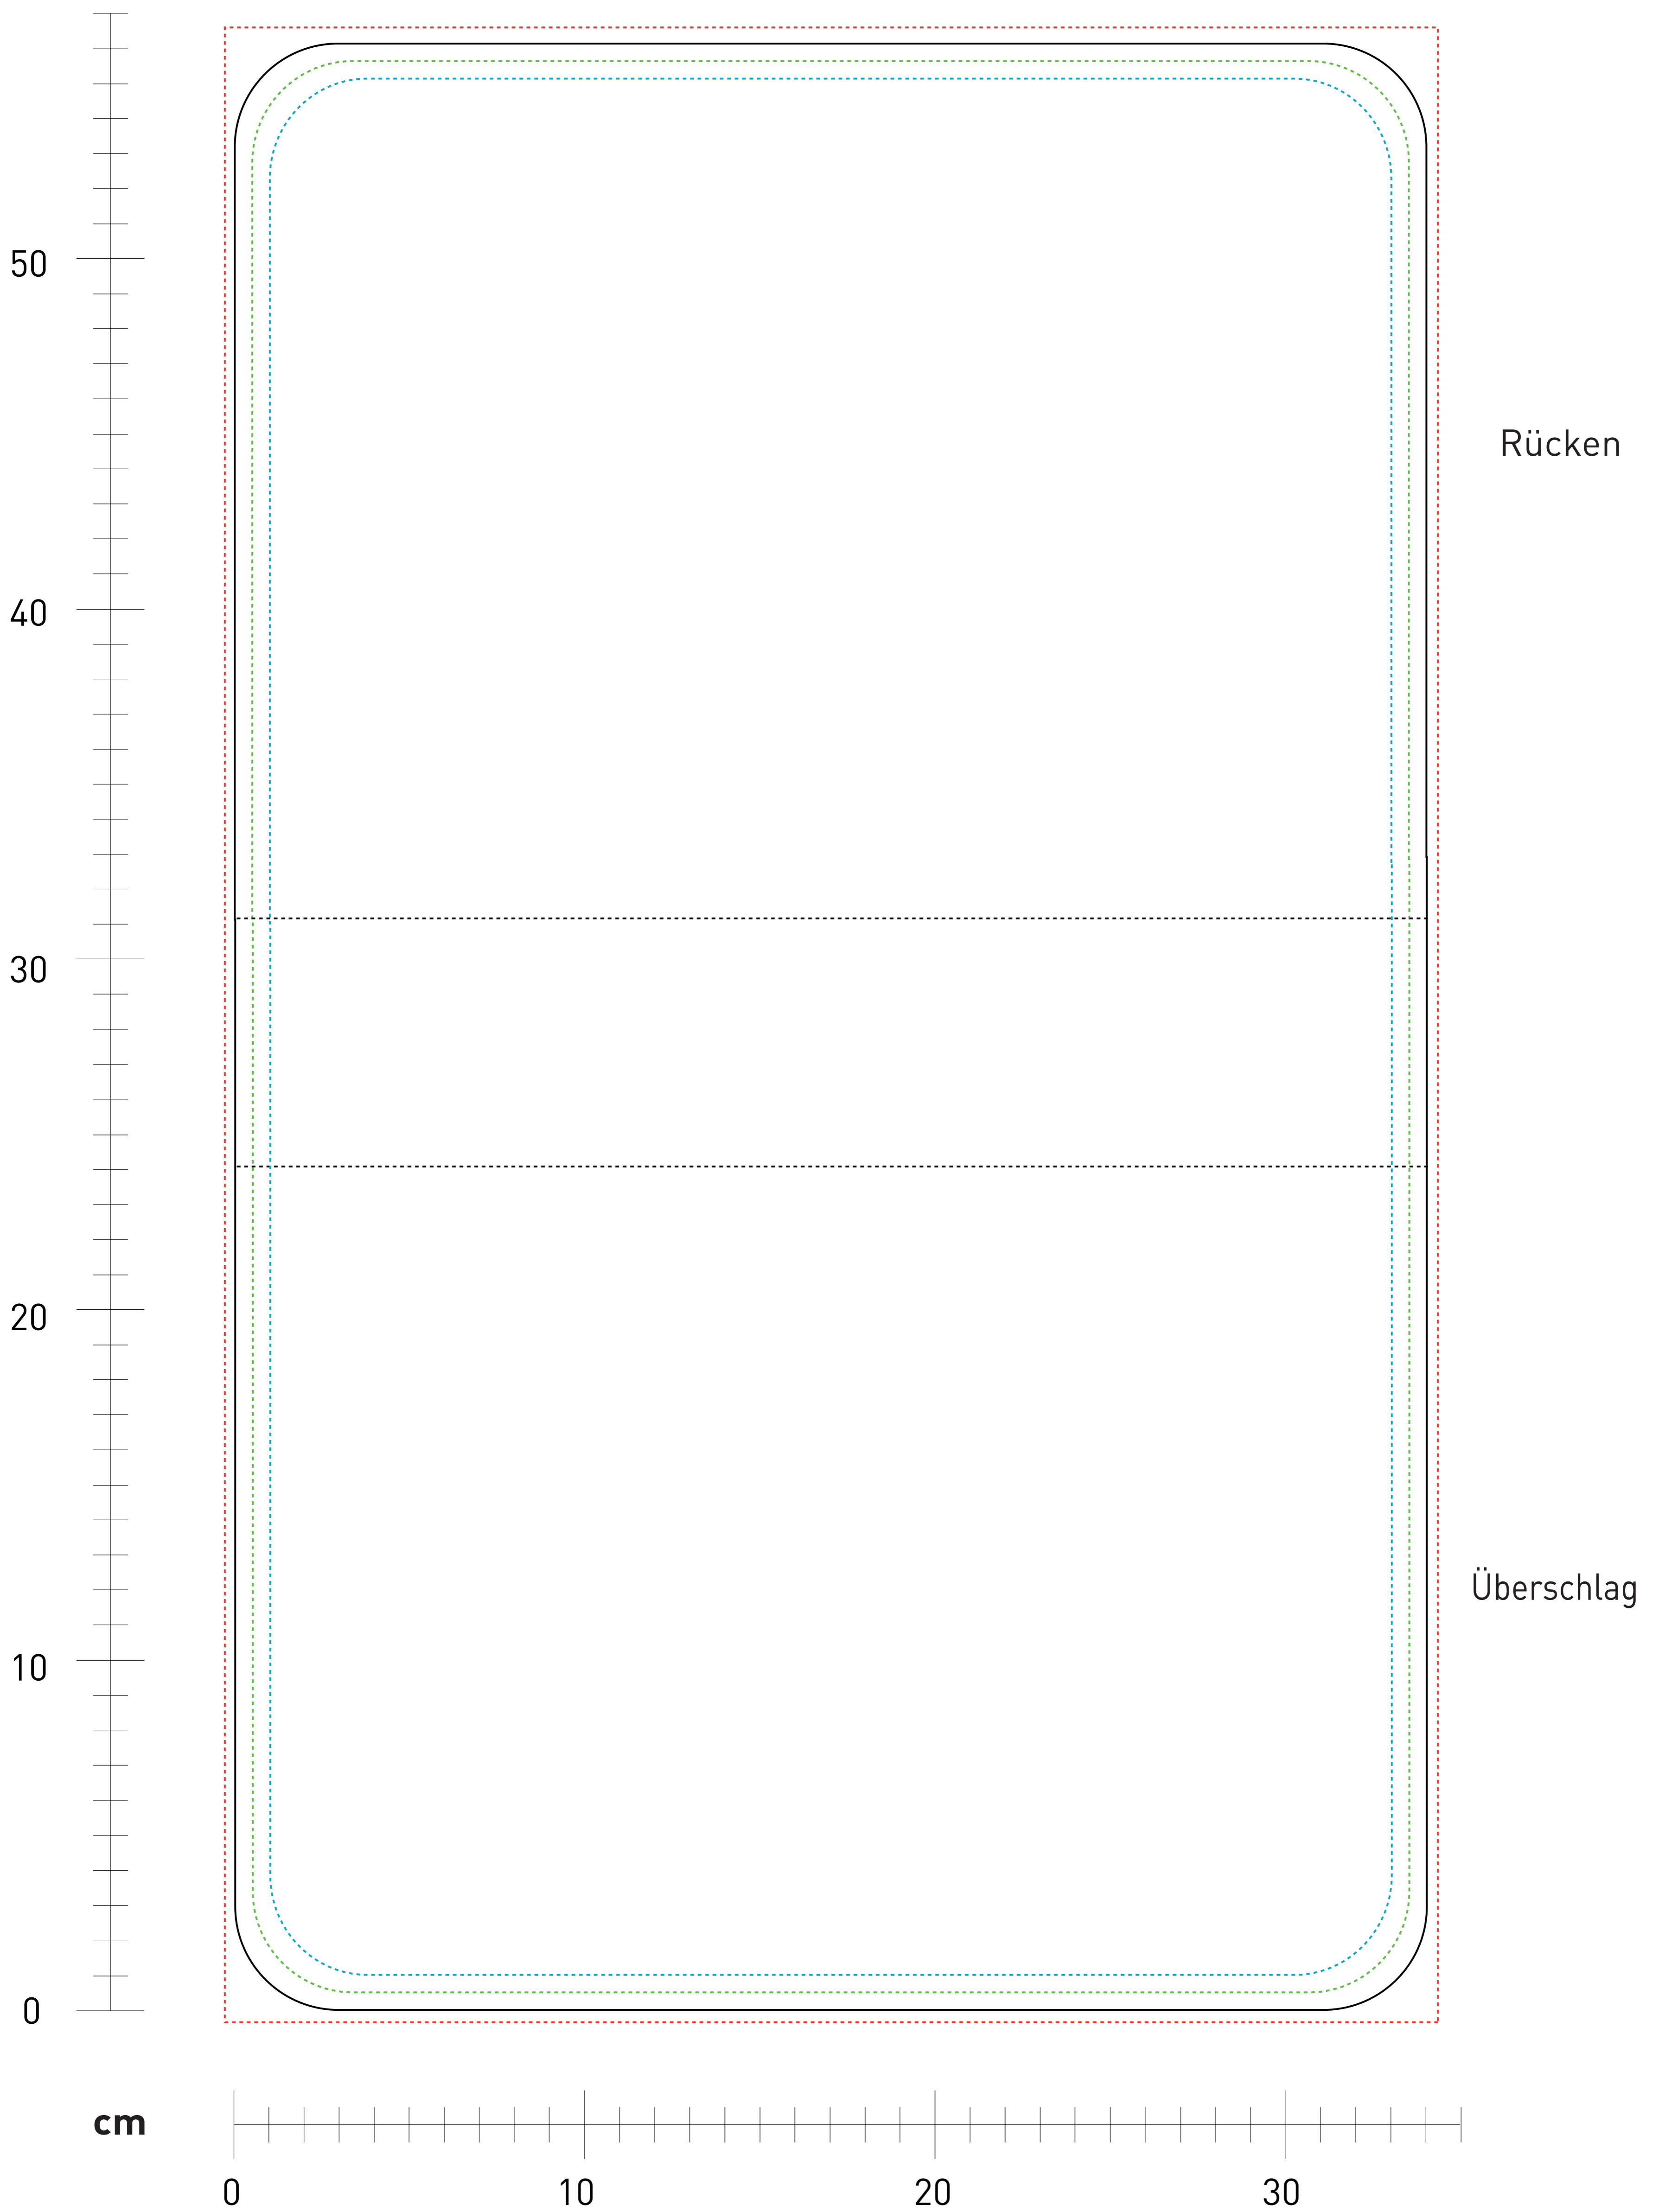

HALFAR

1101401#M LorryBag® Original 1 M Überschlag / Rücken durchgehend

Maßstab 1:1

Maßangaben (BxH):

—	Zuschnittmaß	34 x 56,1 cm
- - - - -	Druckmaß Digitaldruck	34,6 x 56,7 cm
· · · · ·	Druckmaß Siebdruck	33 x 35,1 cm
· · · · ·	Sichtmaß	32 x 34,1 cm
- · - · -	frontaler Sichtbereich	23 cm

Wichtiger Hinweis!

Digitaldruck nur in CMYK Euroskala, PANTONE-Farben können nur annähernd erreicht werden, Schriften bitte in Pfade umwandeln, für ein sattes schwarz die Werte C86 M85 Y79 K100 verwenden.